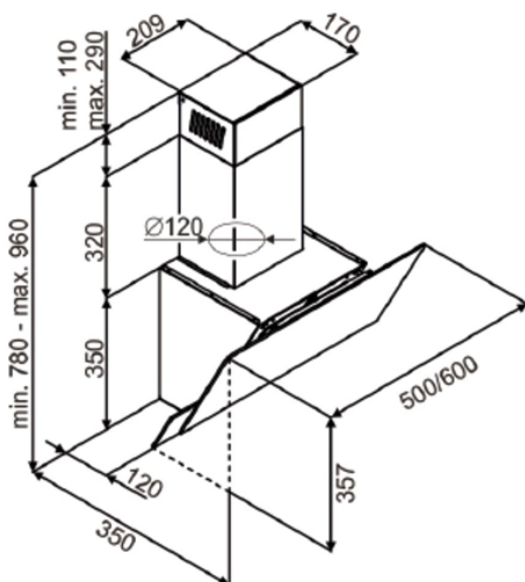

RP - Recyklační poplatek

DMOC 8 990,00 Kč

RP 15,61 Kč