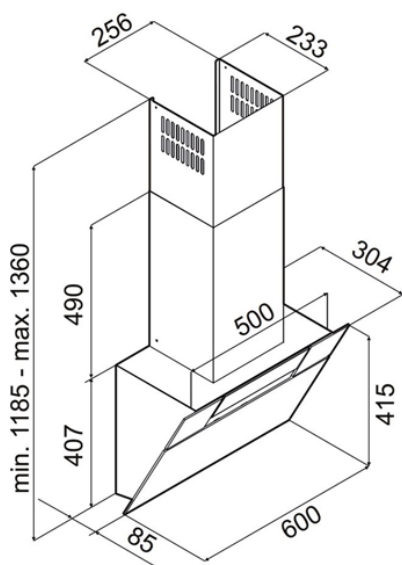

RP - Recyklační poplatek

DMOC 9 990,00 Kč

RP 15,61 Kč