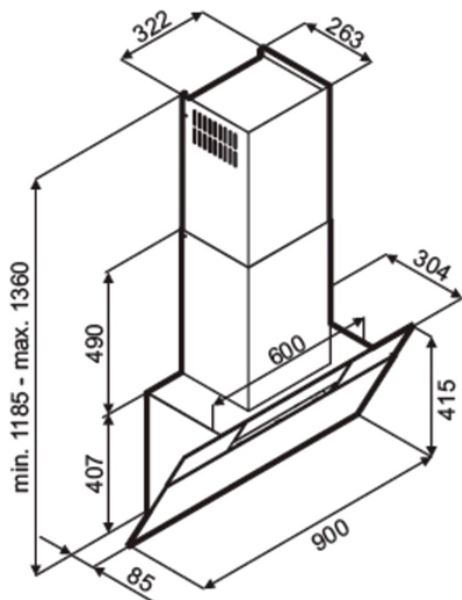

RP - Recyklační poplatek

DMOC 12 990,00 Kč

RP 15,61 Kč