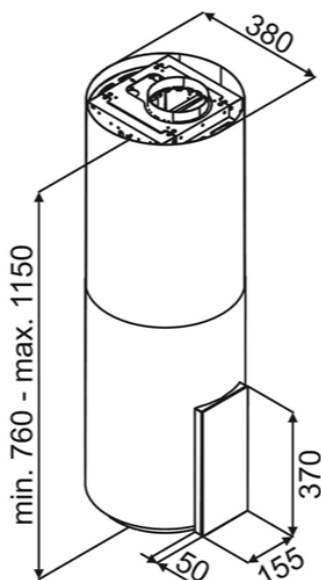

RP - Recyklační poplatek

DMOC 39 990,00 Kč

RP 15,61 Kč