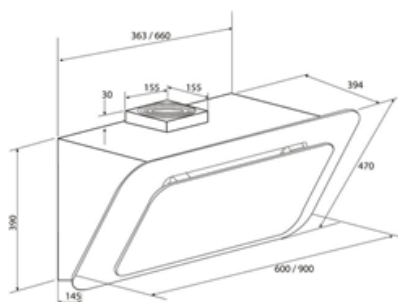

RP - Recyklační poplatek

DMOC	12 990,00 Kč
RP	16,40 Kč