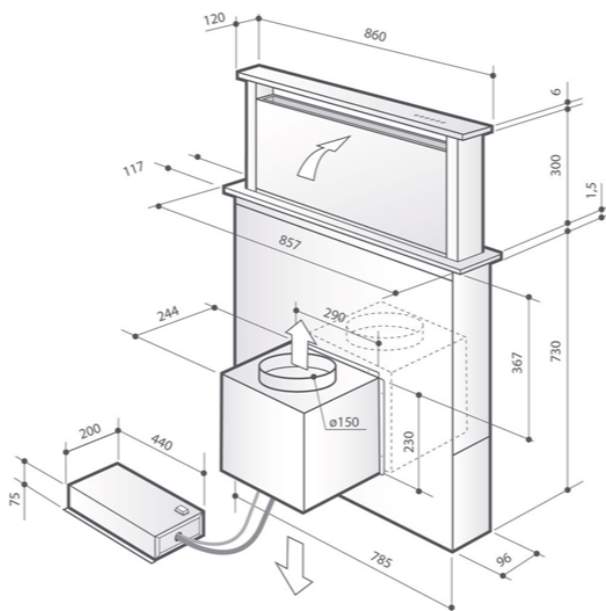

RP - Recyklační poplatek

DMOC 59 990,00 Kč

RP 15,61 Kč