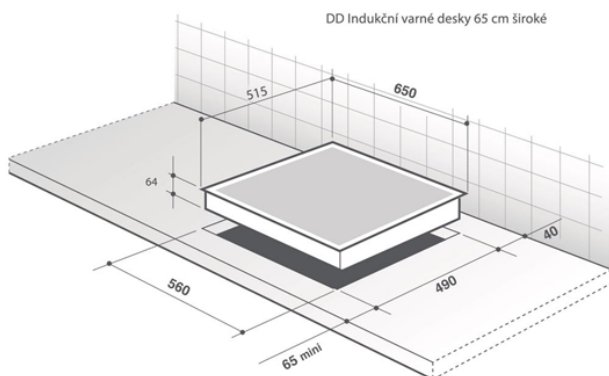

RP - Recyklační poplatek

DMOC 26 990,00 Kč

RP 15,61 Kč