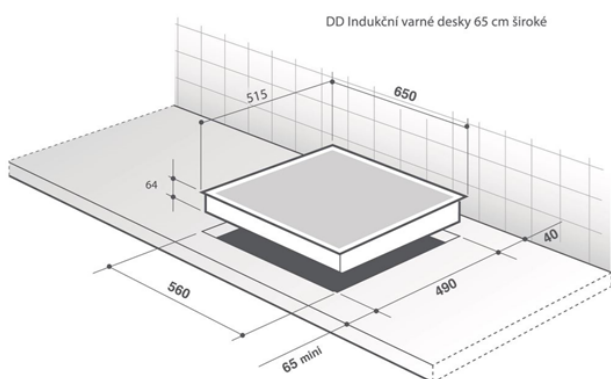

Technologie

Boil

horiZone Play

Automatická detekce nádobí

ICS

Uplynulý čas

4 přímé volby včetně "BOOST"

RP - Recyklační poplatek

DMOC 29 990,00 Kč

RP 15,61 Kč