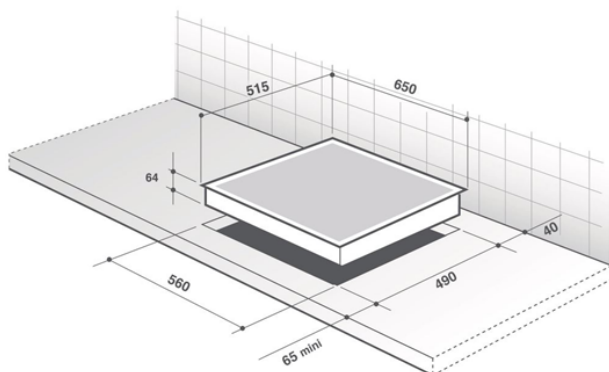

RP - Recyklační poplatek

DMOC 29 990,00 Kč

RP 15,61 Kč