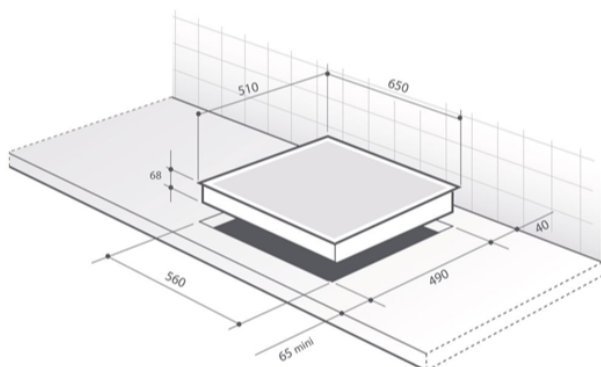

Technologie

DPI7698GS - DPI7698G