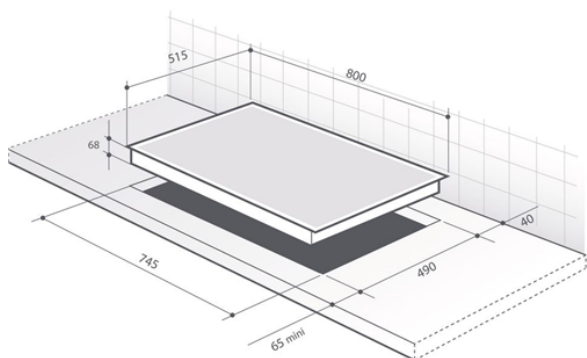

DESKA INDUKČNÍ DPI7884XS

Výrobce: De Dietrich

Kód EAN: 3660767962453

Popis

Indukční deska 80 cm široká; 4 nezávislé varné zóny: variabilní varná plocha horiZone 40 x 23 cm /3700 W, zadní pravá 28 cm/3700 W, přední pravá 16 cm/2400 W; celkový příkon 7400 W; 20 stupňů nastavení výkonu; Automatická detekce nádobí; Funkce Booster a Časovač pro každou ze čtyř varných zón; 4 přednastavené úrovně výkonu včetně Boost; Funkce: Boil, Uplynulý čas, Recall, ICS, Clean Lock; Numerická klávesnice pro rychlé nastavení vaření; Multifunkční dekorativní lišta pro uchycení příslušenství horiZone set; Dodávána s dřevěným krájecím prkénkem Sologne; 10 bezpečnostních prvků; Rozměry pro vestavbu (V x Š x H): 60 x 745 x 490 mm; Příslušenství k dokoupení: Gril, Plancha

Více informací o produktu:

<https://www.francouzskespotrebice.cz/cz/product/deska-indukcni-dpi7884xs>

Technologie

Boil

horiZone Play

Automatická detekce nádobí

ICS

Uplynulý čas

4 přímé volby včetně "BOOST"

DTI 1167-1008*-1168* DPI7870-DPI7884XS

RP - Recyklační poplatek

DMOC 39 990,00 Kč

RP 15,61 Kč