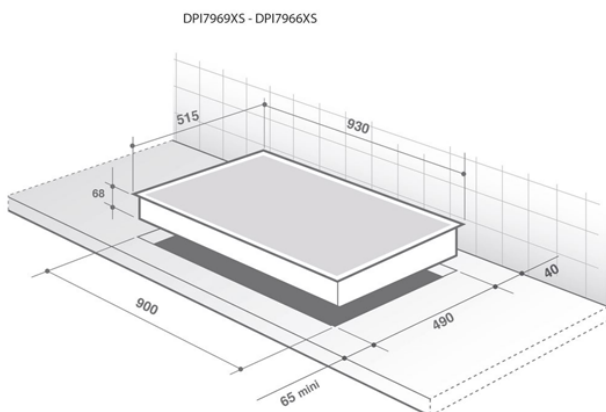

DESKA INDUKČNÍ DPI7969XS

Výrobce: De Dietrich

Kód EAN: 3660767962477

Popis

Indukční varná deska 90cm, 3 x horiZone 400 x 230, příkon 11,8 kW, 20 výkonových stupňů, číslcová klávesnice, 6 x časovač, 4 přímé vstupy, funkce Recall, ICS, Automatická detekce nádobí, uplynulý čas, funkce Switch, funkce Boil, multifunkční lišta pro horiZone Set, černé sklo, rozměry pro vestavbu 90 x 49 cm, krájecí prkno v balení, možnost dokoupit planchu a gril

Více informací o produktu:

<https://www.francouzskespotrebice.cz/cz/product/deska-indukcni-dpi7969xs->

Technologie

Boil

horiZone Play

Uplynulý čas

4 přímé volby včetně "BOOST"

10 bezpečnostních prvků

6 boosterů

RP - Recyklační poplatek

DMOC 59 990,00 Kč

RP 15,61 Kč