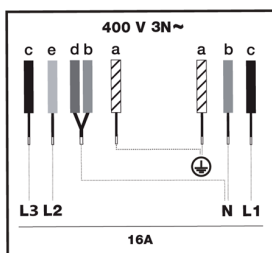

DESKA INDUKČNÍ DPI7969XS

Výrobce: De Dietrich

Kód EAN: 3660767962477

Popis

- Indukční varná deska šířky 90 cm se třemi variabilními plochami horiZone Play
- Povrch z černého skla se zadní multifunkční a přední dekorativní nerezovou lištou horiZone Play
- 6 nezávislých varných zón sdužených do 3 variabilních varných ploch horiZone 40 x 23 cm / 3,7 kW
- Celkový příkon 11,1 kW (dvojitě napájení 400V/16A+230V/16A)
- Automatická detekce nádobí včetně výběru varné zóny
- Intuitivní ovládání s displejem White on Black
- 20 stupňů nastavení výkonu, 4 přednastavené úrovně výkonu
- Funkce horiZone play pro bezpečné a efektivní využití litinového Grilu, nebo Planchi, režim Piano pro smažení/vaření/dušení
- Funkce Booster a Časovač pro každou zónu, balíček 10 bezpečnostních prvků
- Funkce: Boil, Uplynulý čas, Recall, Clean Lock, Gril/Plancha
- Dodávána s dřevěným krájecím prkénkem Sologne a nově v akci s litinovým grilem v ceně 4 990,00 Kč zdarma

Technologie

horiZone Play s funkcí
Gril & Plancha

10 bezpečnostních
prvků varné desky

Funkce "Boil"

Funkce "Recall"

20 stupňů výkonu

Litinový gril De
Dietrich

Značení vodičů
d – černý
b – modrý
c – hnědý
e – šedý
a – zelenožlutý