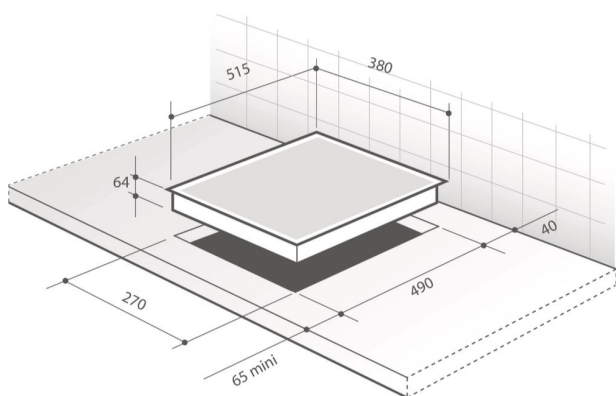

DESKA INDUKČNÍ DPI7468XS

Výrobce: De Dietrich

Kód EAN: 3660767962095

Popis

- Kompaktní indukční varná deska šířky 38 cm s variabilní plochou horiZone
- Povrch z černého skla s přední dekorativní nerezovou lištou
- 2 nezávislé varné zóny spojené do variabilní varné plochy horiZone 40 x 23 cm / 3,7 kW
- Intuitivní ovládání s displejem White on Black
- 20 stupňů nastavení výkonu
- 4 přednastavené úrovně výkonu včetně Boost
- Funkce Booster a Časovač pro každou ze dvou indukčních zón
- 5 funkcí: Boil, Uplynulý čas, Recall, Udržování v teple a Gril/Plancha
- 10 bezpečnostních prvků
- El. připojení 220-240 V / 50 Hz
- Multifunkční lišta HoriZonePlay, Dodáváno s krájecím prkénkem Sologne

DPI7468XS schéma pro vestavbu

Technologie

horiZone Play s funkcí
Gril & Plancha

10 bezpečnostních
prvků varné desky

Funkce "Boil"

Funkce "Recall"

20 stupňů výkonu

Litinový gril De
Dietrich