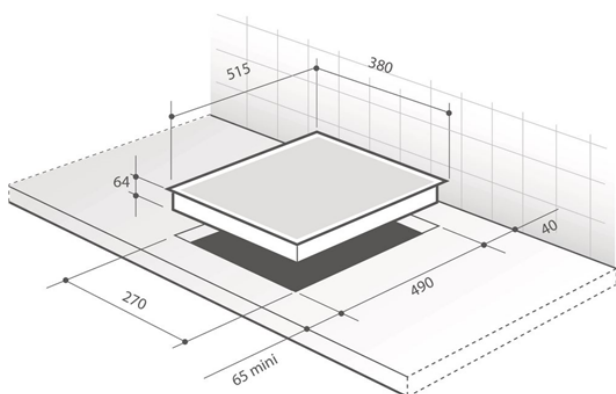

DPI7468XS schéma pro vestavbu

DESKA INDUKČNÍ DPI7468XS

Výrobce: De Dietrich

Kód EAN: 3660767962095

Popis

INDUKČNÍ VARNÁ DESKA 38 cm, horiZone 40 x 23 cm/3700 W, el. připojení 220-240 V/50 Hz, 20 stupňů nastavení výkonu, časovač, HoriZone Play, Funkce: Booster a Časovač pro každou zónu, 4 přednastavené úrovně výkonu včetně Boost, Udržování v teple, Boil, Uplynulý čas, Recall, Gril/Plancha, 10 bezpečnostních prvků, Rozměry pro vestavbu cm: 34 x 49, DODáváno s dřevěným krájecím prkénkem Sologne