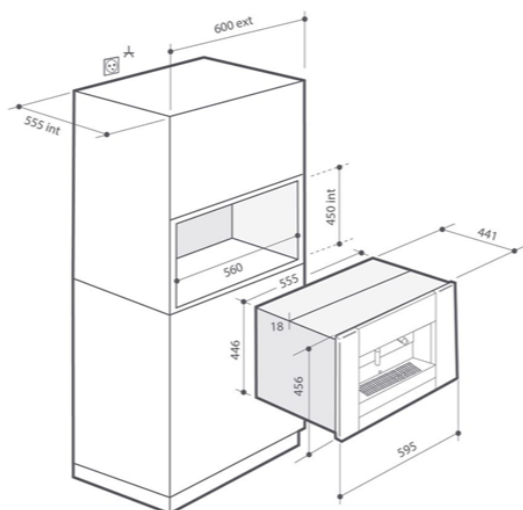

RP - Recyklační poplatek

DMOC 59 990,00 Kč

RP 68,97 Kč