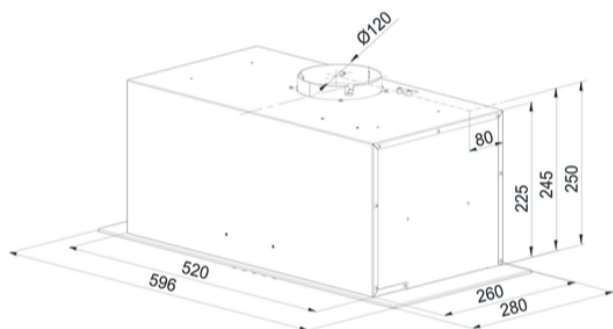

RP - Recyklační poplatek

DMOC 4 990,00 Kč

RP 15,61 Kč