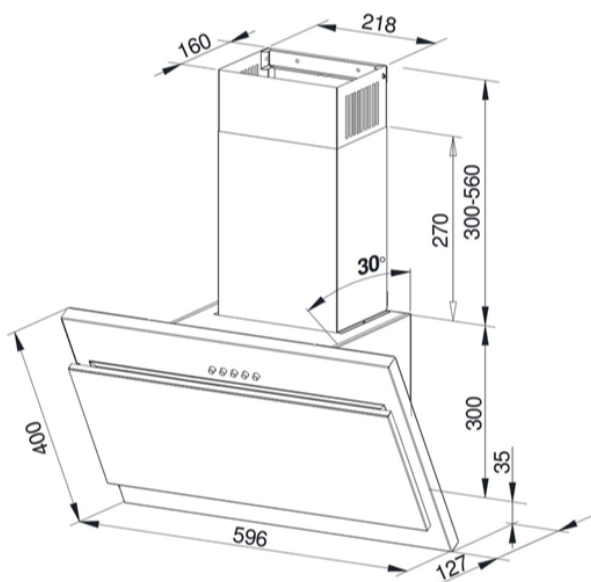

Technologie

LED osvětlení

RP - Recyklační poplatek

DMOC	5 990,00 Kč
RP	15,61 Kč