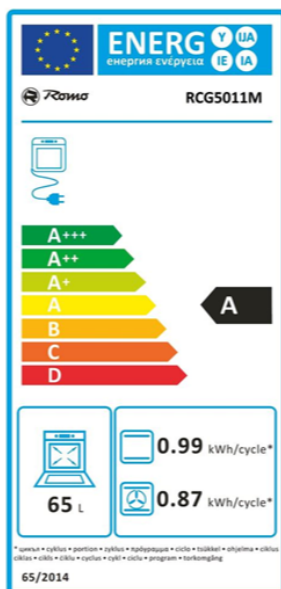

## SPORÁK KOMBINOVANÝ RCG5011M

Výrobce: Romo

Kód EAN: 5906006563165

### Popis

- Sporák s plynovou varnou deskou, bílý povrch
- Horkovzdušná trouba o objemu 65 l, 10 funkcí
- Masivní litinové hořáky a rošty
- Zabezpečení proti úniku plynu
- Elektronický displej s časovačem a minutkou
- Ovládací knoflíky s integrovaným zapalováním
- Osvětlení vnitřku trouby
- Šedý smalt pro snadné čištění trouby
- Průvodce pečením na vnitřní straně dveří
- 3 skla ve dveřích s jednoduchou demontáží pro snadné čištění
- Teleskopický výsuv, mělký plech, hluboký plech, bezpečnostní rošt

### Technologie

GAS STOP

Gas Stop

AUTO

Automatické  
zapalování hořáků

1 x teleskopický  
výsuv

Energetická třída A

Objem trouby 65 litrů