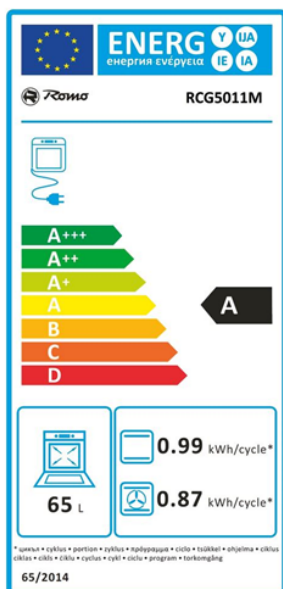

SPORÁK KOMBINOVANÝ RCG5011M

Výrobce: Romo
Kód EAN: 5906006563165

Popis

- Sporák s plynovou varnou deskou, bílý povrch
- Horkovzdušná trouba o objemu 65 l, 10 funkcí
- Masivní litinové hořáky a rošty
- Zabezpečení proti úniku plynu
- Elektronický displej s časovačem a minutkou
- Ovládací knoflíky s integrovaným zapalováním
- Osvětlení vnitřku trouby
- Šedý smalt pro snadné čištění trouby
- Průvodce pečením na vnitřní straně dveří
- 3 skla ve dveřích s jednoduchou demontáží pro snadné čištění
- Teleskopický výsuv, mělký plech, hluboký plech, bezpečnostní rošt

Technologie

10 funkcí trouby včetně horkovzdušného

Gas Stop

Automatické zapalování hořáků

1 x teleskopický výsuv

Objem trouby 65 litrů

3 skla ve dveřích

DMOC	9 990,00 Kč
RP	72,60 Kč