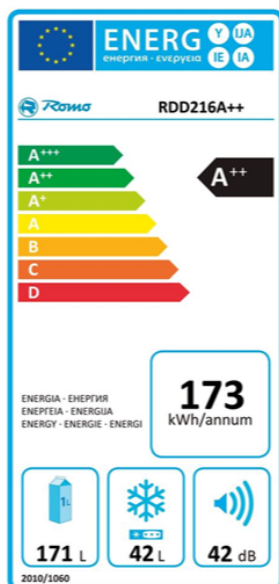

CHLADNIČKA RDD216A++ (ukončeno: náhrada: RDD2216W)

Výrobce: Romo

Kód EAN: 8588007011080

Popis

Kombinovaná chladnička s mrazákem nahoře; bílé provedení; en. třída A++; klimatická třída ST/N; hlučnost 42 dB; celkový hrubý objem 216 l; možnost změny směru otevírání dveří; výškově stavitelné nožky vpředu; transportní kolečka vzadu; elektronické řízení teploty s manuálním ovládáním; roční spotřeba energie 173 kWh; rozměry (V x Š x H): 144 x 54 x 57 cm; hmotnost: 39 kg Chladicí část: čistý objem chladničky 171 l; automatické odmrazování; vnitřní osvětlení; 3 police z bezpečnostního skla; vyjímatelné poličky ve dveřích; držák na lahve ve dveřích; držák na vajíčka Mrazicí část: čistý objem mrazničky 42 l (****); mrazicí výkon 2 kg/24 h; výdrž bez proudu 14 h; manuální odmrazování; 1 drátěná police

Více informací o produktu:

<https://www.romocr.cz/cz/product/chladnicka-rdd216a>

Technologie

Energetická třída A++

Nízká hlučnost

Nízká spotřeba

RP - Recyklační poplatek

DMOC 7 490,00 Kč