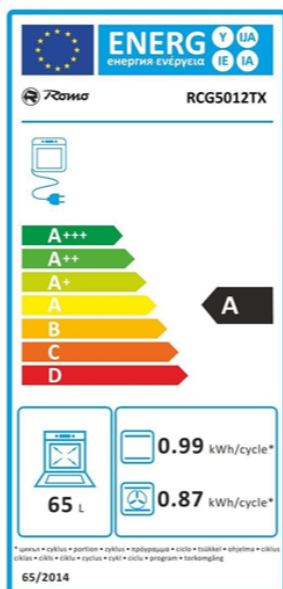

## SPORÁK KOMBINOVANÝ RCG5012TX

Výrobce: Romo

Kód EAN: 5906006563172

### Popis

Sporák 50 cm široký s plynovou varnou deskou a horkovzdušnou elektrickou troubou v nerezovém provedení; objem trouby 65 l; en. třída A; elektronický displej s časovačem; ovládací knoflíky s integrovaným zapalováním; 10 funkcí trouby včetně horkovzduchu, rychlého ohřevu, rozmrazování a grilu; vnitřní osvětlení trouby; šedý smalt pro snadné čištění trouby; průvodce pečením na vnitřní straně dveří; 3 skla ve dveřích s jednoduchou demontáží a čištěním; hořáky: 2 x 7,3 cm (střední výkon), 1 x 9,8 cm (vysoký výkon), 1 x 5,3 cm (nízký výkon); masivní litinové hořáky a rošty; zabezpečení proti úniku plynu; šuplík na příslušenství na kolečkách; Příslušenství: chromované vodící rošty, chromovaný bezpečnostní rošt, 1 x hluboký plech, 1 x mělký plech, 2 x teleskopický výsuv; rozměry (V x Š x H): 85 x 50 x 60 cm

### Technologie

Flat Design

Gas Stop

Automatické zapalování hořáků

2 x teleskopický výsuv

Energetická třída A

3 skla ve dveřích

RP - Recyklační poplatek