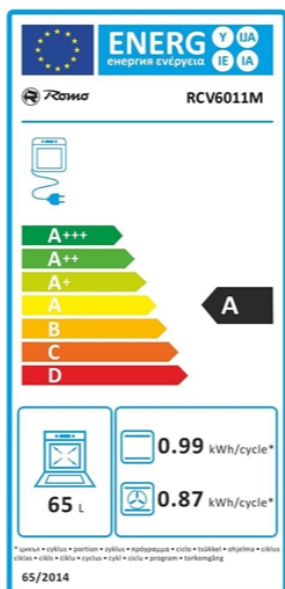

SPORÁK SKLOKERAMICKÝ RCV6011M

Výrobce: Romo

Kód EAN: 5906006563257

Popis

Sporák 60 cm široký se sklokeramickou varnou deskou a horkovzdušnou elektrickou troubou v bílém provedení; objem trouby 65 l; en. třída A; elektronický displej s časovačem; zápusné ovládací knoflíky; 10 funkcí trouby včetně horkovzduchu, rychlého ohřevu, rozmrazování a grilu; vnitřní osvětlení trouby; šedý smalt pro snadné čištění trouby; průvodce pečením na vnitřní straně dveří; 3 skla ve dveřích s jednoduchou demontáží a čištěním; varné zóny: 2 x 14,5 cm (1,2 kW), 1 x Duální zóna 12/21 cm (0,75/2,2 kW), 1 x Oválná zóna 17/26,5 cm (1,4/2,2 kW); ukazatele zbytkového tepla; šuplík na příslušenství na kolečkách; příslušenství: chromované vodící rošty, chromovaný bezpečnostní rošt, 1 x mělký plech, 1 x hluboký plech; 1 x teleskopický výsuv; rozměry (V x Š x H): 85 x 60 x 60 cm

Více informací o produktu:

<https://www.romocr.cz/cz/product/sporak-sklokeramicky-rcv6011m>

Technologie

Objem trouby 65 litrů

3 skla ve dveřích

10 funkcí trouby včetně horkovzdušného

2 x duální varná zóna

1 x teleskopický výsuv

Energetická třída A

RP - Recyklační poplatek

DMOC 11 990,00 Kč

RP 68,97 Kč