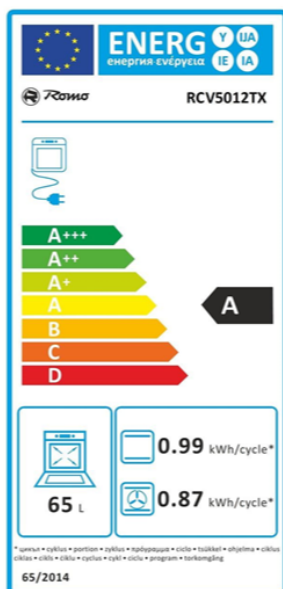

## SPORÁK SKLOKERAMICKÝ RCV5012TX

Výrobce: Romo

Kód EAN: 5906006563295

### Popis

Sporák 50 cm široký se sklokeramickou varnou deskou a horkovzdušnou elektrickou troubou v elegantním rovném designu a nerezovém provedení; objem trouby 65 l; en. třída A; elektronický displej s časovačem; zápuštné ovládací knoflíky; 10 funkcí trouby včetně horkovzduchu, rychlého ohřevu, rozmrazování a grilu; vnitřní osvětlení trouby; šedý smalt pro snadné čištění trouby; průvodce pečením na vnitřní straně dveří; 3 skla ve dveřích s jednoduchou demontáží a čištěním; varné zóny: 2 x 14,5 cm (1,2 kW), 2 x Duální zóna 12/18 cm (0,6/1,7 kW); ukazatele zbytkového tepla; šuplík na příslušenství na kolečkách; příslušenství: chromované vodící rošty, chromovaný bezpečnostní rošt, 1 x mělký plech, 1 x hluboký plech; 2 x teleskopický výsuv; rozměry (V x Š x H): 85 x 50 x 60 cm

### Technologie

Flat Design

2 x teleskopický výsuv

Objem trouby 65 litrů

3 skla ve dveřích

10 funkcí trouby včetně horkovzdušného

2 x duální varná zóna

RP - Recyklační poplatek