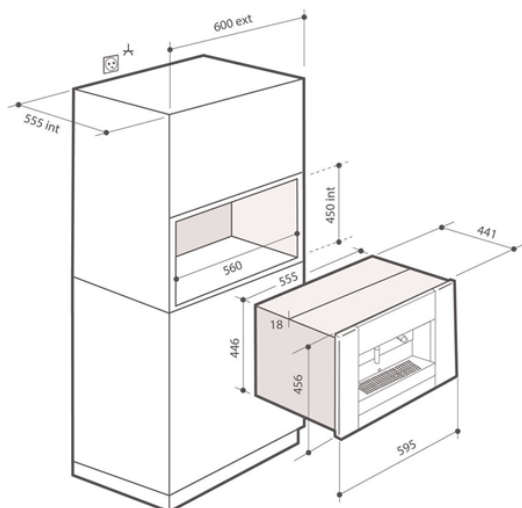

KÁVOVAR VESTAVNÝ DKD7400A

Výrobce: De Dietrich

Kód EAN: 3660767967380

Popis

- Plně automatický vestavný kávovar, který ladí s designem kolekce De Dietrich Absolute Black
- Barevné provedení Absolute Black v kombinaci antracitu, černého skla a mědi
- Snadné ovládání díky dokonale čitelnému White on Black LCD displeji v češtině
- Dotykový ovládací panel
- Regulace jemnosti mletí kávy, množství vody, množství kávy, teploty a naplnění šálku
- Výběr ze 3 druhů kávy (espresso, normální, long)
- Funkce Cappucino, Macchiato a napěnění mléka
- Možnost současné přípravy 2 šálků
- Výrobník páry
- Tlak čerpadla 15 barů
- Vyjímatelný zásobník na vodu 1,8 l, zásobník na 200 g zrnkové kávy, zásuvka na kávovou sedlinu

Více informací o produktu:

<https://www.francouzskespotrebice.cz/cz/product/kavovar-vestavny-dkd740>

Technologie

RP - Recyklační poplatek

DMOC	66 990,00 Kč
RP	72,60 Kč