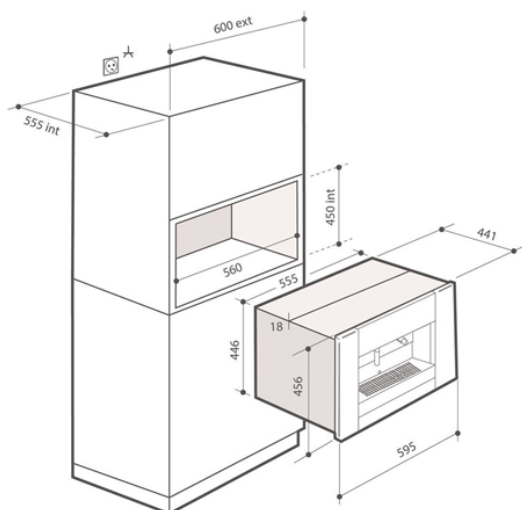

RP - Recyklační poplatek

DMOC 65 990,00 Kč

RP 68,97 Kč