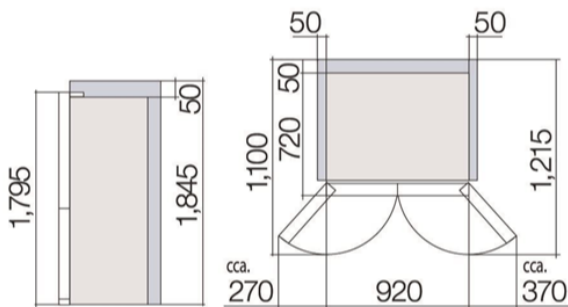

Mrazící část, objem 256 l: 3 nastavitelné a jedna pevná police, 3 zásuvky, automatický výrobek ledu, ve dveřích: zásobník ledu, prostor pro funkci Quick Freezing, dvě dveřní přihrádky, Chladicí část objem 395 l (včetně oddílu pro zeleninu): Prostor pro Quick cooling, polička pro láhve vína, dvě nastavitelné police, zásobník vody s filtrem, ve dveřích: 3 přihrádky včetně uložení vajec a lahví, Oddíl pro ovoce a zeleninu: 3 přihrádky, z toho spodní velkoobjemová pro velkou zeleninu, 1 dveřní přihrádka pro uložení lahví, Rozměry (Š x V x H) cm: 92 x 179,5 x 72

R-M700AGPRU4X