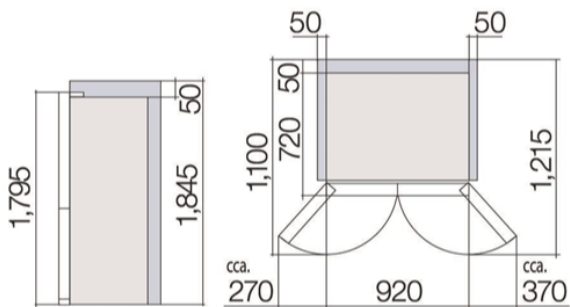

Mrazicí část, objem 256 l: 3 nastavitelné a jedna pevná police, 3 zásuvky, automatický výrobek ledu, ve dveřích: zásobník ledu, prostor pro funkci Quick Freezing, dvě dveřní přihrádky, Chladicí část objem 395 l (včetně oddílu pro zeleninu): Prostor pro Quick cooling, polička pro láhve vína, dvě nastavitelné police, zásobník vody s filtrem, ve dveřích: 3 přihrádky včetně uložení vajec a lahví, Oddíl pro ovoce a zeleninu: 3 přihrádky, z toho spodní velkoobjemová pro velkou zeleninu, 1 dveřní přihrádka pro uložení lahví, Rozměry (Š x V x H) cm: 92 x 179,5 x 72

R-M700AGPRU4X