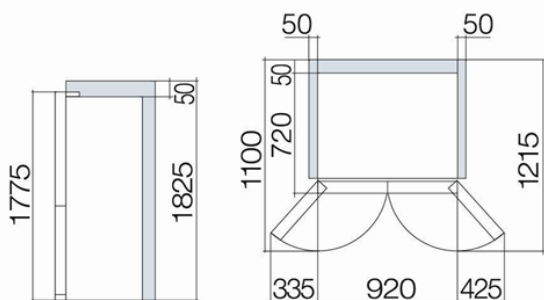

CHLADNIČKA R-S700GPRU2 (GBK)

Výrobce: HITACHI

Kód EAN: 4902530996395

Popis

Kombinovaná dvoudveřová chladnička side-by-side, s mrazákem vlevo a samostatným oddílem pro ovoce a zeleninu, provedení GLASS BLACK, Energetická třída A++, No Frost, LED osvětlení, police z tvrzeného skla, Inverterový kompresor s technologií Dual Fan pro distribuci chladicího vzduchu v širokém rozsahu výkonů ve všech oddílech chladničky, VIP - vakuové izolační panely pro nejvyšší úspory energie, Elektronická regulace teploty, Skleněný dotykový ovládací panel, čidlo ETS

Mrazicí část, objem 256 l: 4 nastavitelné a jedna pevná police, 2 zásuvky, automatický výrobek ledu, ve dveřích: zásobník ledu, dvě dveřní přihrádky

Chladicí část objem 395 l: 4 nastavitelné police 1 pevná police, dvě zásuvky pro zeleninu a ovoce, zásobník vody s filtrem, ve dveřích: 4 přihrádky včetně uložení vajec a lahví, Rozměry (Š x V x H) cm: 92 x 177,5 x 72

Více informací o produktu:

<https://www.lednicehitachi.cz/cz/product/chladnicka-r-s700gpru2-gbk>

R-S700GPRU2 - rozměry

■: Prostor, potřebný pro větrání

Technologie

Inverterový kompresor

Chlazení Dual Fan

Dotykový ovládací panel