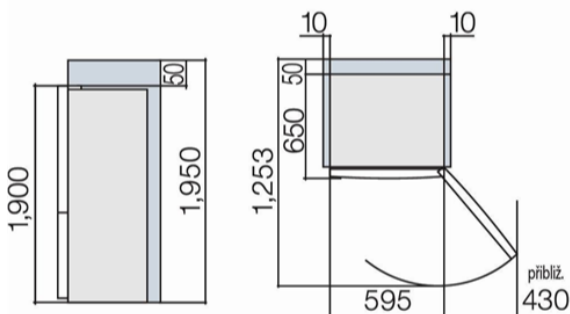

Popis

Kombinovaná dvoudveřová chladnička s mrazničkou vespod, provedení GRADATION GRAY, Energetická třída A+++, No Frost, LED osvětlení v chladícím oddíle, police z tvrzeného skla, Inverterový kompresor s technologií Dual Fan pro distribuci chladicího vzduchu v širokém rozsahu výkonů ve všech oddílech chladničky, Zásuvka s volitelným režimem zelenina/maso, Elektronická regulace teploty, Skleněný dotykový ovládací panel, čidlo ETS, titanový nanofiltr proti bakteriím, plísním a zápachu.

Mrazicí část, čistý objem 105 l: dvě velkoobjemové zásuvky o výšce 25 cm, Hybridní mrazicí zásuvka s hliníkovým dnem pro rychlé mrazení se snadnou dostupností

Chladicí část čistý objem 215 l: 2 nastavitelné skleněné police, 1 drátěná police na láhve, 1 výsuvná police pro snadný přístup, zásuvka s volitelným režimem zelenina/maso, ve dveřích: 4 variabilní velkoobjemové police uspořádatelné až na 16 způsobů, Rozměry (Š x V x H) cm: 59,5 x 190 x 65

Více informací o produktu:

<https://www.lednicehitachi.cz/cz/product/chladnička-r-bg410pru6x-xgr>

R-BG410PRU6X