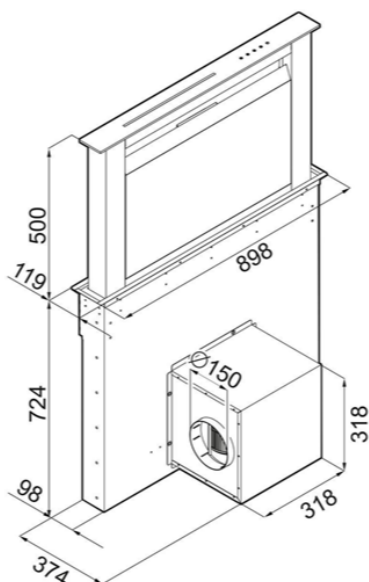

Technologie

Dekorativní osvětlení

Funkce BOOST

Ovládání Touch control

Odložené vypnutí

LED osvětlení

RP - Recyklační poplatek

DMOC 39 990,00 Kč

RP 15,61 Kč