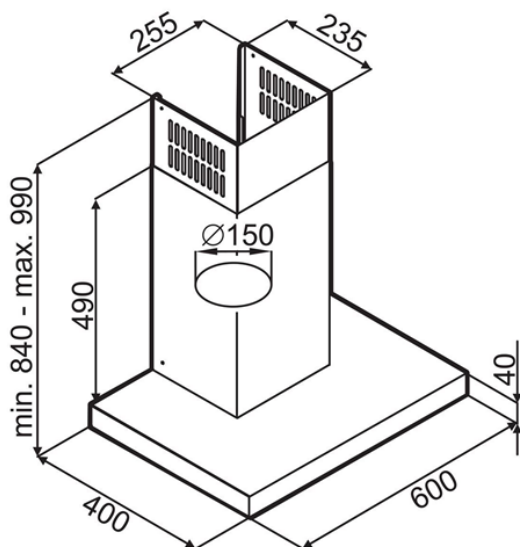

Technologie

RP - Recyklační poplatek

DMOC	10 990,00 Kč
RP	15,61 Kč