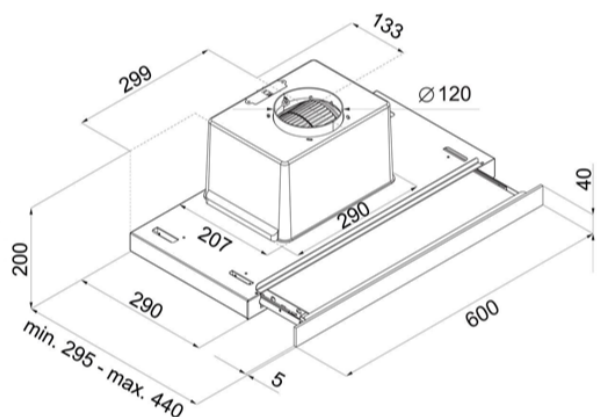

ODSAVAČ TELESKOPICKÝ KOT6202BLG

Výrobce: Kluge

Kód EAN: 5902429923616

Popis

Teleskopický odsavač par v černém provedení s černým sklem, šířka 60 cm, 1 motor/1 ventilátor, mechanické ovládání, 3 stupně výkonu, výkon od tahu 180 - 355 m³/h, hlučnost 57 - 72 dB(A), roční spotřeba energie 58,4 kWh/a, energetická třída C (energetický štítek C,E,A,D), osvětlení 2x LED GU10, 2 x tukový filtr (typ ALU) omyvatelný v myčce nádobí (součást balení), filtry z aktivního uhlíku pro režim recirkulace: 2 x FWN145 (závitový na motor), rozměry (V x Š x H): 200 x 600 x 295 (s vysunutým čelem 440) mm

Více informací o produktu:

<https://www.klugecr.cz/cz/product/odsavac-teleskopicky-kot6202blg>

Technologie

LED osvětlení

RP - Recyklační poplatek

DMOC 3 990,00 Kč

RP 15,61 Kč