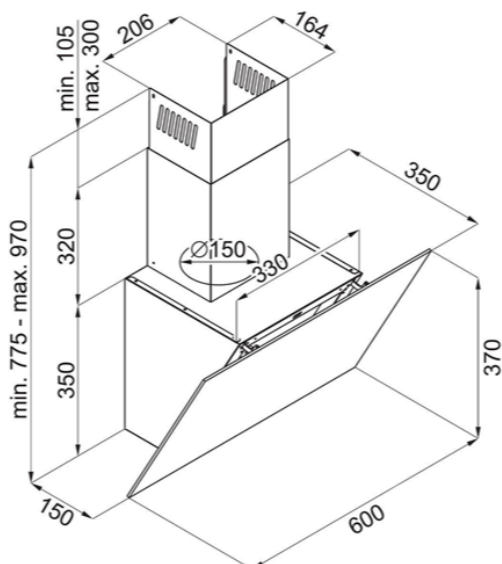

RP - Recyklační poplatek

DMOC 7 990,00 Kč

RP 15,61 Kč