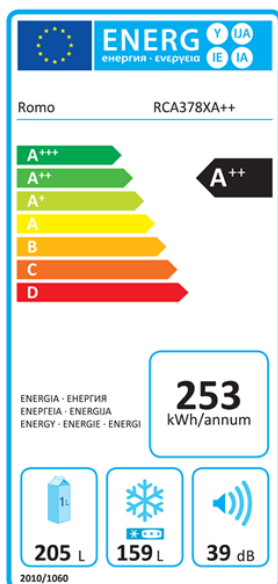

CHLADNIČKA RCA378XA++

Výrobce: Romo

Kód EAN: 4811159048104

Popis

Kombinovaná chladnička s mrazákem dole; en. třída A++; klimatická třída N-ST; hlučnost 39 dB; nerezové provedení; celkový hrubý / užitný objem: 378 l / 364 l; možnost změny směru otevírání dveří; elektronické řízení teploty; Soft Touch ovládání s LED ukazateli; roční spotřeba energie 253 kWh; hlučnost: 39 dB(A); rozměry (V x Š x H): 206,8 x 59,5 x 62,9 cm; hmotnost: 76 kg Chladicí část: čistý objem chladničky 205 l včetně nulové zóny Super Fresh Box o objemu 19 l; LED osvětlení; Automatické odmrazování; 2 nastavitelné + 1 pevná police z bezpečnostního skla; Posuvná přihrádka; Přihrádka s krytem; Nádobka na máslo; Dělená zásuvka na ovoce a zeleninu; Držák na lahve + přihrádka na lahve ve dveřích; 4 závěsné přihrádky ve dveřích z toho jedna s krytem; Zásobník na vajíčka Mrazicí část: Čistý objem mrazničky 159 l (****); Manuální odmrazování; Mrazicí výkon 7,2 kg/24 h; Výdrž bez proudu 20 h; 4 standardní zásuvky; 1 úzká horní zásuvka na drobné potraviny; 2 úzké přihrádky ve dveřích na drobné potraviny; Forma na ledové kostky.

Více informací o produktu:

<https://www.romocr.cz/cz/product/chladnicka-kombinovana-rca378xa>

Technologie

Nízkoteplotní Fresh zóna

LED osvětlení

Nízká spotřeba

Ovládání Soft Touch

Energetická třída A++