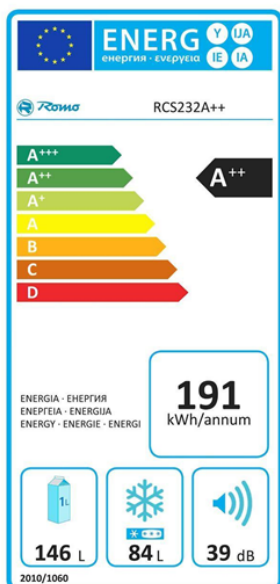

CHLADNIČKA RCS232A++

Výrobce: Romo

Kód EAN: 8588007011424

Popis

Kombinovaná chladnička s mrazákem dole; en. třída A++; klimatická třída N-ST; hlučnost 40 dB; barevné provedení: bílé; celkový hrubý / užitný objem: 232 l / 230 l; možnost změny směru otevírání dveří; LED osvětlení, mechanické ovládání; roční spotřeba energie 191 kWh; hlučnost: 39 dB(A); rozměry (V x Š x H): 152 x 54 x 59,5 cm; hmotnost: 48 kg Chladicí část: čistý objem chladničky 146 l; LED osvětlení; Automatické odmrazování; 2 nastavitelné + 1 pevná police z bezpečnostního skla; Zásuvka na ovoce a zeleninu; Příhrádka na lahve ve dveřích; 2 závěsné přihrádky ve dveřích; Zásobník na vajíčka Mrazicí část: Čistý objem mrazničky 84 l (****); Manuální odmrazování; Mrazicí výkon 4 kg/24 h; Výdrž bez proudu 21 h; 3 objemné zásuvky; Forma na ledové kostky

Více informací o produktu:

<https://www.romocr.cz/cz/product/kombinovana-chladnicka-rcs232a>

Technologie

LED osvětlení

Nízká spotřeba

Energetická třída A++

Nízká hlučnost

RP - Recyklační poplatek