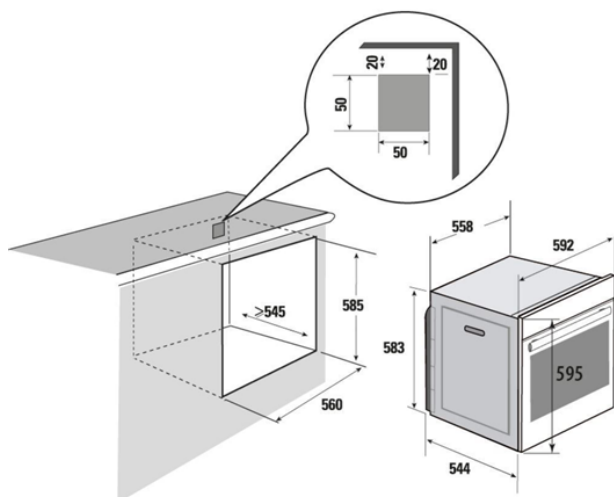

TROUBA BXP6578X

Výrobce: Brandt

Kód EAN: 3660767973282

Popis

- Multifunkční pyrolytická trouba, 60 cm široká
- Provedení černé sklo na nerezovém rámu
- Energetická třída A+
- Quattro Pulse Inovovaný systém cirkulace
- Funkce AUTOCOOK 9 programů plně automatického pečení
- Kulinářský průvodce 15 programů asistovaného pečení
- Multifunkční režim - 7 různých funkcí pečení
- Soft Close, Cold Door
- 2 velké plechy včetně teleskopického výsuvu
- Rotující menu v Češtině a Slovenštině na barevném TFT displeji
- Pyrolýza: Turbo a Express 59min

Více informací o produktu: <https://www.brandt.cz/product/trouba-bxp6578x>

Montážní schéma trouby BXC, BXE, BXP, modul 60 cm, (rozměry v mm)

Technologie

Pizza

Kulinářský průvodce

Multifunkce Plus

Pyro Express 59min