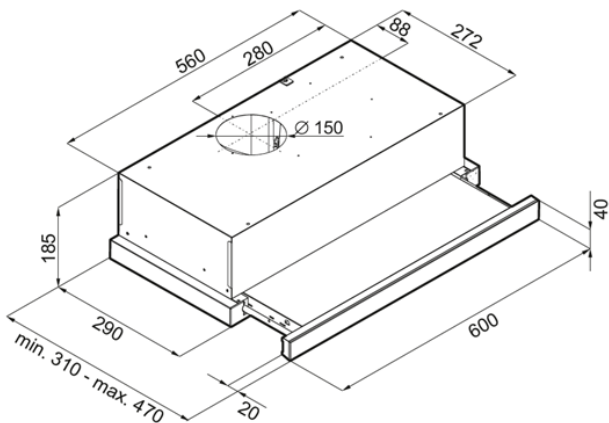

ODSAVAČ TELESKOPICKÝ KOT6005IX

Výrobce: Kluge

Kód EAN: 5902429924361

Popis

- Barevné provedení: nerezové (panel bez loga Kluge)
- Šířka: 60 cm
- Energetický štítek: C,E,A,D
- Ovládání kolébkovými přepínači
- 3 stupně intenzity odsávání
- Typ osvětlení: 2x LED GU10
- Výkon odtahu: 160 - 330 m3/h
- Hlučnost: 53 - 66 dB(A)
- Roční spotřeba energie 57,4 kWh/a
- Uhlíkový filtr pro režim recirkulace: FR-0846 (2 ks)
- Rozměry (V x Š x H): 185 x 600 x 310 (s vysunutým čelem 470) mm

Více informací o produktu:

<https://www.klugecr.cz/cz/product/odsavac-teleskopicky-kot6005ix>

Technologie

LED osvětlení

RP - Recyklační poplatek

DMOC	3 490,00 Kč
RP	15,61 Kč