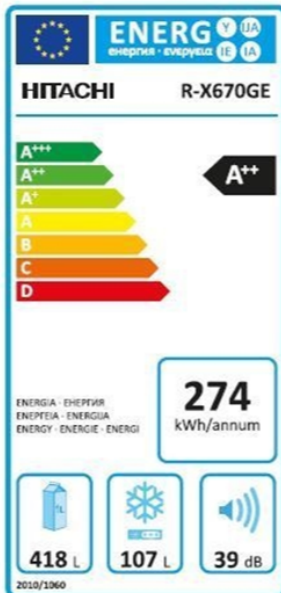

## CHLADNIČKA R-X670GE(XK)

Výrobce: HITACHI

Kód EAN: 4549873087726

### Popis

Kombinovaná dvoudveřová, 4 zásuvková lednička s vakuovací zásuvkou a mrazákem, provedení černé sklo Crystal Black (XK), Energetická třída A++, No Frost, LED osvětlení, police z tvrzeného skla, Inverterový kompresor s technologií Dual Fan pro distribuci chladícího vzduchu v širokém rozsahu výkonů ve všech oddílech chladničky, VIP - vakuové izolační panely pro nejvyšší úspory energie, čidlo ETS, Elektronická regulace teploty, Ekologické inteligentní ovládání zaručí úsporu energie, systému Eco Intelligent Control je nová funkce, která automaticky zapíná / vypíná režim úspory energie. Skleněný dotykový ovládací panel, čidlo ECO monitoring pro automatické vypínání ovládacího panelu, výrobce ledu, Funkce "Quick Freezing" pro rychlé zmražení potravin a "Delicious Freezing" pro zachování maximální čerstvosti a chuti, funkce Auto Door - automatické otevírání dveří dotykem

Mrazicí část: objem 107 l, horní mrazicí oddíl se 2 zásuvkami pro každodenní lehký přístup, spodní mrazicí oddíl má velkoobjemovou zásuvku se 3 úrovněmi: 1. úroveň lahodné zmrazení - Delicious Freezing (hloubka 5cm), 2. úroveň na krabičky a sáčky (hloubka 8cm), 3. úroveň na velké potraviny (hloubka 14cm), lehce otvíratelné zásuvky, Quick Freezing, hliníkový táč, výrobce ledu.

Chladicí část: objem 418 l, Vakuová zásuvka 16 l, 4 police, vrchní 2 police z tvrzeného skla, spodní police výškově nastavitelná, Vydíratelná nádrž s filtrem na vodu do ledovače, funkce rychlého chlazení / úspora energie, LED osvětlení ledničky, dveřní zvuková signalizace, alarm v pravých dveřích: 3 přihrádky včetně uložení vajec a lahví, v levých dveřích: 4 přihrádky z toho jsou 2 nastavitelné, Zásuvka na čerstvé ovoce a zeleninu, Aero Care - nádoba na zeleninu má také bezúdržbový stabilizační modul vlhkosti, Rozměry (Š x V x H) cm: 82,5 x 183,3 x 72,8