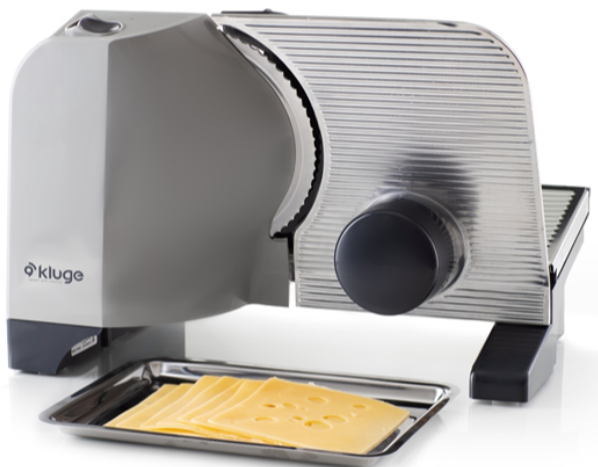

Pevná kovová konstrukce kráječe je zárukou velmi dlouhé životnosti.

Plynule nastavitelná tloušťka řezu v rozmezí 0 - 15 mm

Výkonný a spolehlivý motor s příkonem 200W zaručuje v podmínkách běžné domácnosti velmi dlouhou životnost. Údržba přístroje je velmi jednoduchá.

Krájecí kotouč je lehce odnímatelný a umožňuje tak rychle a bezpečně očistit všechny prostory a drážky štětečkem a vlhkým hadříkem. Také výměna krájecích kotoučů je velmi jednoduchá a rychlá.

Kráječ je vyroben z vysoce odolných plastů ABS, ušlechtilé německé oceli KRUP a dalších zdravotně nezávadných materiálů.

Jištění před nesprávnou manipulací. Spouštění přístroje se provádí zamáčknutím spínače a jeho posunutím do přední polohy. Zamezí se tak náhodnému spuštění přístroje např. dětmi, které zmáčknou vypínač. Dále má kráječ ochranu proti náhodnému vysunutí vozíku a bezpečnost zvyšují také gumové protiskluzové nožky.

Táček na nakrájené potraviny je součástí základní výbavy kráječe.

Long Life výrobek. Při běžném domácím používání kráječ vydrží běžně 10 i více let. Naše firma je garantem záručního i pozáručního servisu. Garantujeme také dlouhodobou dostupnost příslušenství a náhradních dílů. Viz související zboží níže.

Vyrobena v EU. V minulosti byl prodáván pod označením Zelmer Alexis. Všechny ND jsou proto kompatibilní.

RP - Recyklační poplatek

DMOC	2 999,00 Kč
RP	3,51 Kč