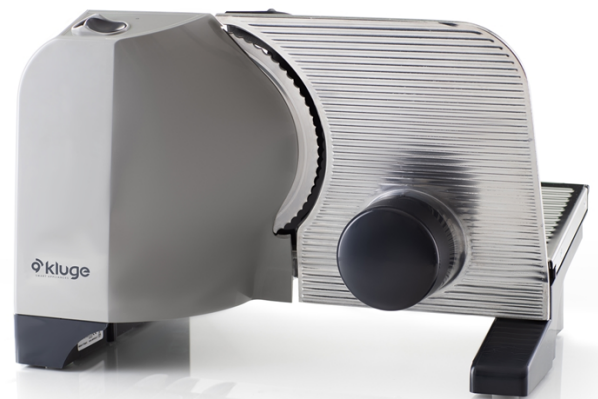

Pevná kovová konstrukce kráječe je zárukou velmi dlouhé životnosti.

Plynule nastavitelná tloušťka řezu v rozmezí 0 - 15 mm

Výkonný a spolehlivý motor s příkonem 200W zaručuje v podmínkách běžné domácnosti velmi dlouhou životnost. Údržba přístroje je velmi jednoduchá.

Krájecí kotouč je lehce odnímatelný a umožňuje tak rychle a bezpečně očistit všechny prostory a drážky štětečkem a vlhkým hadříkem. Také výměna krájecích kotoučů je velmi jednoduchá a rychlá.

Kráječ je vyroben z vysoce odolných plastů ABS, ušlechtilé německé oceli KRUP a dalších zdravotně nezávadných materiálů.

Jištění před nesprávnou manipulací. Spouštění přístroje se provádí zamáčknutím spínače a jeho posunutím do přední polohy. Zamezí se tak náhodnému spuštění přístroje např. dětmi, které zmáčknou vypínač. Dále má kráječ ochranu proti náhodnému vysunutí vozíku a bezpečnost zvyšují také gumové protiskluzové nožky.

Táček na nakrájené potraviny je součástí základní výbavy kráječe.

Long Life výrobek. Při běžném domácím používání kráječ vydrží běžně 10 i více let. Naše firma je garantem záručního i pozáručního servisu. Garantujeme také dlouhodobou dostupnost příslušenství a náhradních dílů. Viz související zboží níže.

Vyrobena v EU. V minulosti byl prodáván pod označením Zelmer Alexis. Všechny ND jsou proto kompatibilní.

RP - Recyklační poplatek

DMOC	2 999,00 Kč
RP	3,51 Kč