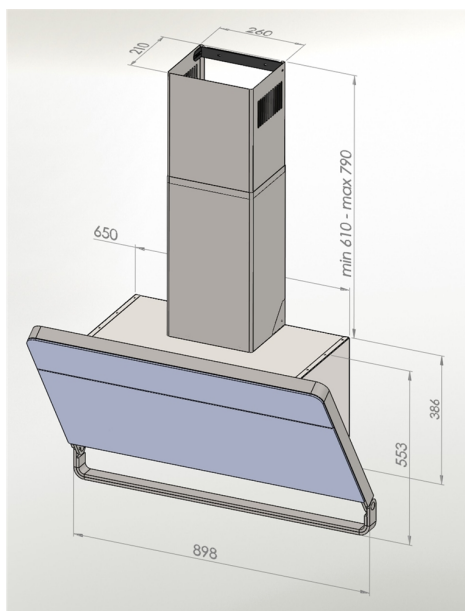

Odsavač šikmý komínový Illumia White (CDP9002B)

Výrobce: Ciarko Design

Kód EAN: 5902429924644

Popis

- Barevné provedení: bílé sklo + nerez
- Šířka 90 cm
- Vysoce úsporná energetická třída A+
- Tichý, výkonný a spolehlivý inverterový motor
- Bezdotykové ovládání gesty rukou + dálkový ovladač
- 4 stupně intenzity odsávání včetně BOOST
- LED lišta výklopná s možností regulace intenzity osvětlení a čidlem pohybu
- Výkon odtahu ve standardním režimu: 205 - 505 m³/h (705 m³/h v BOOST)
- Hlučnost ve standardním režimu: 43 - 61 dB(A)
- Roční spotřeba energie 35,8 kWh/a
- Rozměry (Š x H x V): 900 x 441 x 553 mm, výška komínu 610 - 790 mm

Technologie

Ovládání gesty rukou

Inverterový motor

Senzor přiblížení

Stavitelná LED lišta

Boost

Časovač (odložené vypnutí)