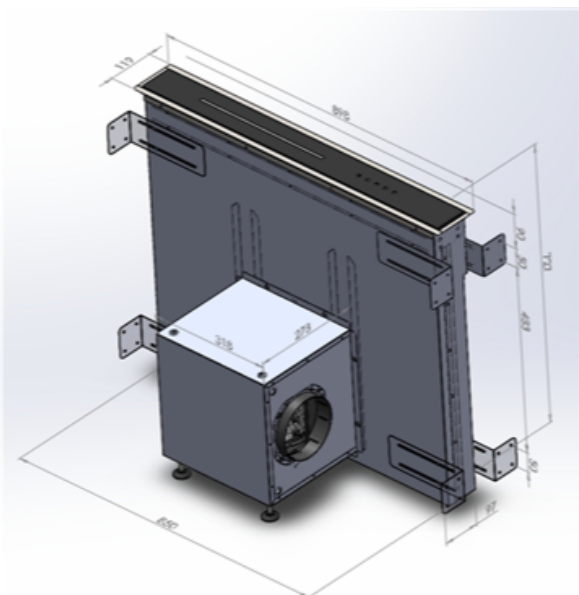

Odsavač výsuvný z pracovní desky

Moondraft Black 90 cm

Výrobce: Ciarko Design

Kód EAN: 5902429923470

Popis

- Barevné provedení: černý matný kov s černým sklem
- Šířka 90 cm
- Energetická třída B, Roční spotřeba energie 39,3 kWh/a
- Tichý, výkonný a spolehlivý invertorový motor
- Odolný šnekový mechanismus, volně regulovatelná výška výsuvu 20 - 50 cm
- Dotykové ovládání
- 4 stupně intenzity odsávání včetně BOOST
- Osvětlení: LED panel + LED diody
- Výkon odtahu ve standardním režimu: 290 - 625 m³/h (695 m³/h v BOOST)
- Hlučnost ve standardním režimu: 52 - 65 dB(A)
- Rozměry (Š x H x V): 898 x 727 x 119 mm

Technologie

Invertorový motor

Boost

Časovač (odložené vypnutí)

Dotykové ovládání
Touch control

Odtah

Recirkulace