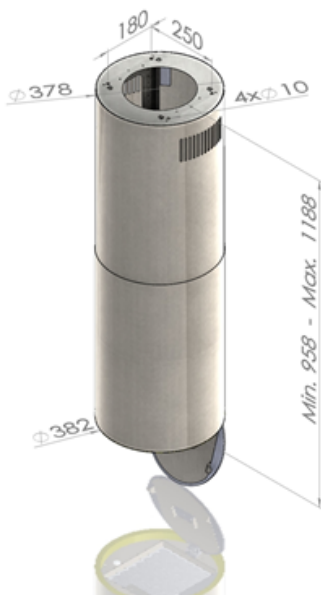

Odsavač ostrůvkový Tubus W Black (CDW3801C)

Výrobce: Ciarko Design

Kód EAN: 5902429924453

Popis

- Barevné provedení: černý matný kov
- Průměr tubusu odsavače: 38,2 cm
- Úsporná energetická třída A
- Tichý, výkonný a spolehlivý inverterový motor
- Bezdotykové ovládání gesty rukou + dálkový ovladač
- LED pásek po obvodu s regulací intenzity světla
- 4 stupně intenzity odsávání včetně BOOST
- Výkon odtahu ve standardním režimu: 130 - 390 m³/h (560 m³/h v BOOST)
- Hlučnost ve standardním režimu: 40 - 61 dB(A)
- Roční spotřeba energie 35,9 kWh/a
- Rozměry (V x Š): 958 - 1188 x 382 mm