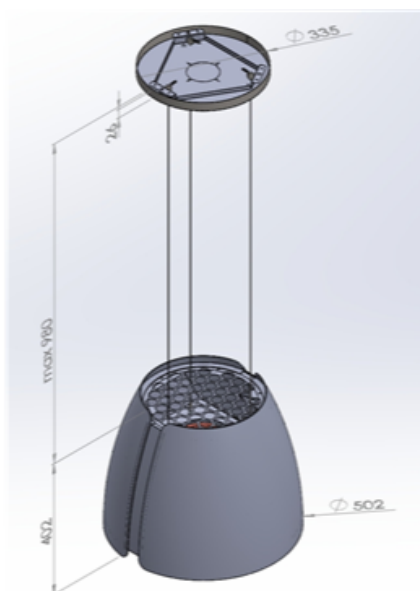

Odsavač ostrůvkový Miss W Glossy Black (CDW5001C)

Výrobce: Ciarko Design

Kód EAN: 5902429924699

Popis

- Barevné provedení: černý lesklý polykarbonát
- Průměr 50 cm
- Úsporná energetická třída A
- Tichý, výkonný a spolehlivý invertorový motor
- Bezdotykové ovládání gesty rukou + dálkový ovladač
- 3 stupně intenzity odsávání
- Výkon odtahu: 100 - 320 m³/h
- Hlučnost odtahu: 44 - 61 dB(A)
- Roční spotřeba energie 17,1 kWh/a
- LED panel s regulací teploty světla
- Rozměry (V x Š): 402 x 502 mm, výška v zavěšeném stavu max. 1400 mm

Technologie

Ovládání gesty rukou

Invertorový motor

LED osvětlení s regulací teploty světla

Časovač (odložené vypnutí)

Dálkové ovládání

Recirkulace