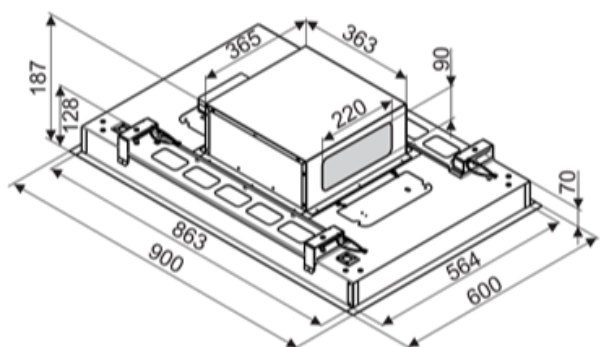

Odsavač vestavný stropní SU Light

Black (CDS9001C)

Výrobce: Ciarko Design

Kód EAN: 5902429924668

Popis

- Barevné provedení: černý kov + sklo
- Šířka 90 cm, hloubka 60 cm
- Energetická třída A
- Výkonný plochý motor
- Dálkové ovládání
- 4 stupně intenzity odsávání včetně BOOST
- Osvětlení: LED panel s vysokou svítivostí
- Výkon odtahu ve standardním režimu: 180 - 450 m³/h (710 m³/h v BOOST)
- Hlučnost ve standardním režimu: 44 - 64 dB(A)
- Roční spotřeba energie 53,1 kWh/a
- Rozměry (Š x H x V): 900 x 600 x 187 mm