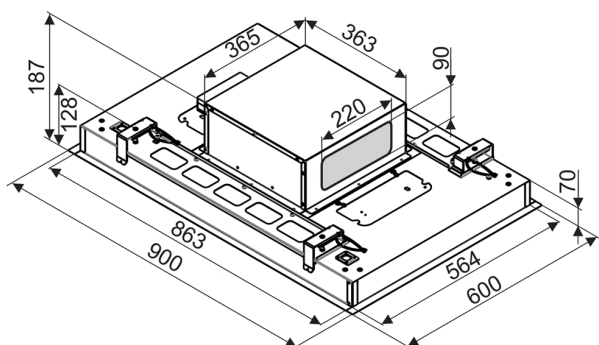

## Odsavač vestavný stropní SU Frame Black (CDS9002C)

Výrobce: Ciarko Design

Kód EAN: 5902429924514

### Popis

- Barevné provedení: černý kov
- Šířka 90 cm, hloubka 60 cm
- Energetická třída A
- Výkonný plochý motor
- Dálkové ovládání
- 4 stupně intenzity odsávání včetně BOOST
- 4 x LED pásy s regulací teploty světla
- Výkon odtahu ve standardním režimu: 180 - 450 m<sup>3</sup>/h (710 m<sup>3</sup>/h v BOOST)
- Hlučnost ve standardním režimu: 44 - 64 dB(A)
- Roční spotřeba energie 47,3 kWh/a
- Rozměry (Š x H x V): 900 x 600 x 187 mm