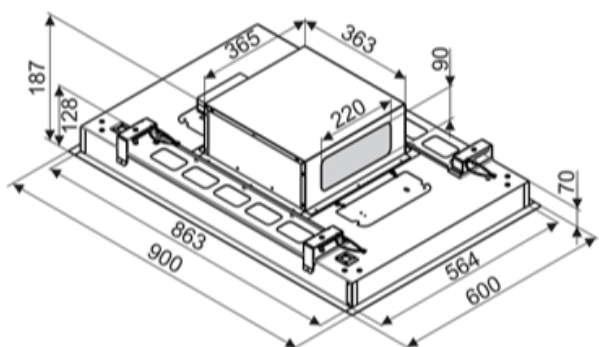

Odsavač vestavný stropní SU

Frame White (CDS9002B)

Výrobce: Ciarko Design

Kód EAN: 5902429924712

Popis

- Barevné provedení: bílý kov
- Šířka 90 cm, hloubka 60 cm
- Energetická třída A
- Výkonný plochý motor
- Dálkové ovládání
- 4 stupně intenzity odsávání včetně BOOST
- 4 x LED pásy s regulací teploty světla
- Výkon odtahu ve standardním režimu: 180 - 450 m³/h (710 m³/h v BOOST)
- Hlučnost ve standardním režimu: 44 - 64 dB(A)
- Roční spotřeba energie 47,3 kWh/a
- Rozměry (Š x H x V): 900 x 600 x 187 mm