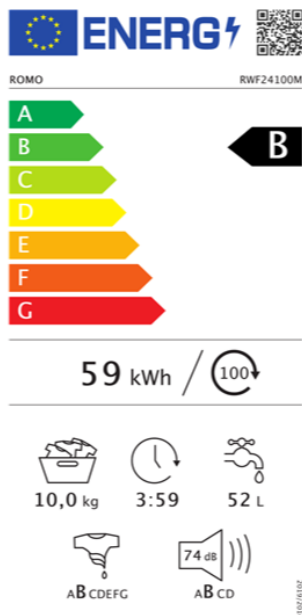

Technologie

RP - Recyklační poplatek

DMOC	16 990,00 Kč
RP	68,97 Kč