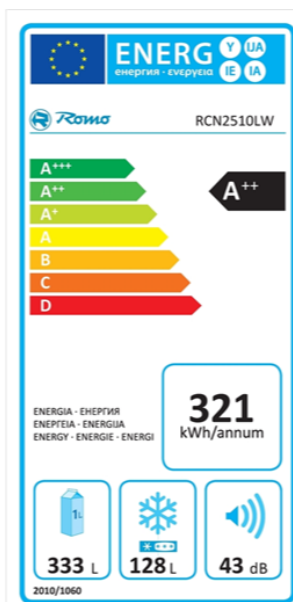

## CHLADNIČKA RCN2510LW

Výrobce: Romo

Kód EAN: 8588008223291

### Popis

- A++ kombinovaná chladnička s mrazákem dole, šířka 70 cm
- Bílé provedení z nerezovým vertikálním madlem
- Dual NO FROST (oddělená ventilace chladničky a mrazničky), Funkce Super chlazení / Super mrazení
- Elektronické ovládání s LCD displejem na dveřích, LED osvětlení
- Čistý objem chladničky/mrazničky: 333 l/128 l
- Nízkoteplotní zóna o objemu 24 l
- Signalizace otevřených dveří, Funkce ECO / Dovolena / Dětský zámek
- 4 police z bezpečnostního skla, 4 přihrádky ve dveřích, stojan na víno
- Chromované prvky na policích a přihrádkách
- Mrazicí výkon 9 kg/24 h, Výdrž bez proudu až 24 h
- 3 zásuvky v mrazničce + výrobník ledu

### Technologie

Energetická třída A++

Fast Freeze

Nízká hlučnost

Dual NO FROST

Broušené nerezové madlo

LED displej v provedení broušený nerez

RP - Recyklační poplatek