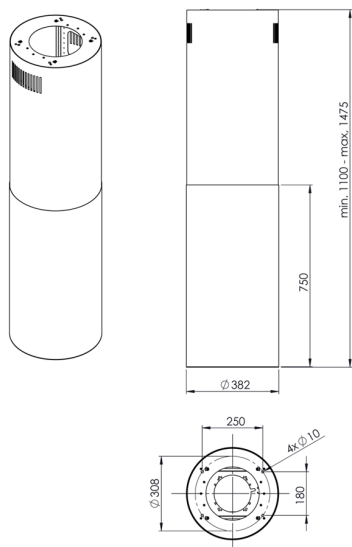

Odsavač ostrůvkový Tubus W Long Inox (CDW3801IL)

Výrobce: Ciarko Design

Kód EAN: 5902429926136

Popis

- Barevné provedení: nerez
- Nejvyšší ostrůvkový odsavač na trhu (max výška 147 cm)
- Ideální pro stropy vysoké až 3,10 m (velké otevřené prostory, lofty a pod.)
- Tichý, výkonný a spolehlivý invertorový motor
- Bezdotykové ovládání gesty rukou + dálkový ovladač
- LED pásek po obvodu s regulací intenzity světla
- 4 stupně intenzity odsávání včetně BOOST
- Výkon odtahu ve standardním režimu: 130 - 390 m³/h (560 m³/h v BOOST)
- Hlučnost ve standardním režimu: 40 - 61 dB(A)
- Roční spotřeba energie 35,9 kWh/a
- Rozměry (V x Š): 1100 - 1475 x 382 mm