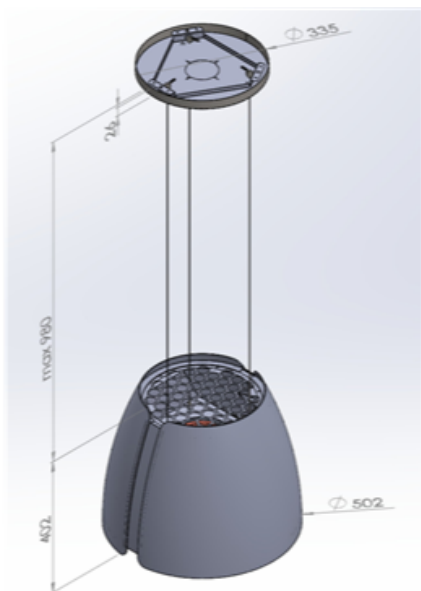

## Ostrůvkový odsavač Miss W Matt Black (CDW5001CM)

Výrobce: Ciarko Design

Kód EAN: 5902429925337

### Popis

- Barevné provedení: černý matný polykarbonát
- Průměr 50 cm
- Úsporná energetická třída A
- Tichý, výkonný a spolehlivý invertorový motor
- Bezdotykové ovládání gesty rukou + dálkový ovladač
- 3 stupně intenzity odsávání
- Výkon odtahu: 100 - 320 m<sup>3</sup>/h
- Hlučnost odtahu: 44 - 61 dB(A)
- Roční spotřeba energie 17,1 kWh/a
- LED panel s regulací teploty světla
- Rozměry (V x Š): 402 x 502 mm, výška v zavěšeném stavu max. 1400 mm