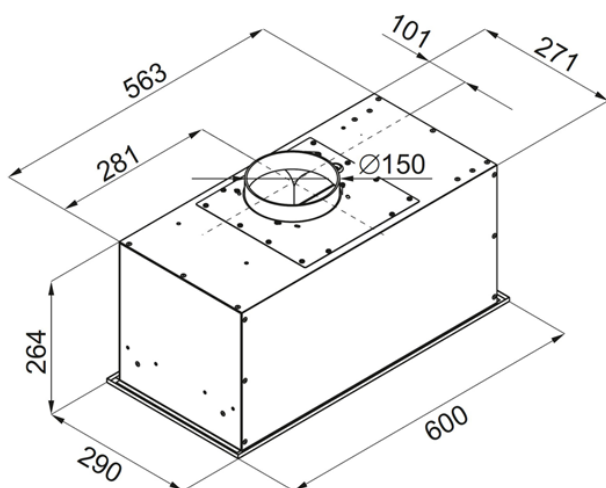

RP - Recyklační poplatek

DMOC	6 990,00 Kč
RP	16,40 Kč