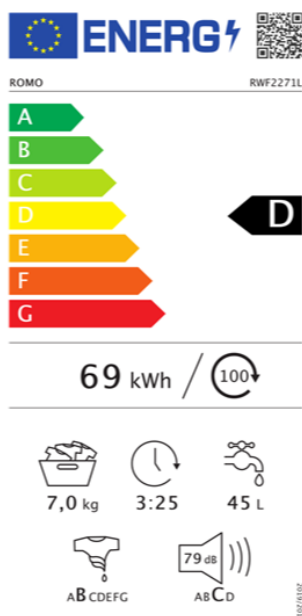

PRAČKA RWF2271L

Výrobce: Romo
Kód EAN: 8588008223437

Popis

- Předem plněná pračka s kapacitou až 7 kg prádla
- Otáčky odstředování až 1200 ot./min. s regulací
- Úsporná energetická třída D
- LED displej, tlačítkové ovládání + otočný volič, CZ popisky
- 15 pracích programů: Rychlý 15', Denní 60', Antialergický, Ruční praní aj.
- 8 pracích teplot: 30 °C až 90 °C (nastavení po 10 °C) a bez ohřevu
- Funkce Odložený start
- Automatická detekce množství prádla a ochrana proti přetečení a nadměrnému pění
- EKO systém pro úsporu pracích prostředků
- Systém detekce poruch
- Spotřeba energie (100 cyklů) / vody (cyklus): 69kWh / 45l

Více informací o produktu:
<https://www.romocr.cz/cz/product/pracka-rwf2271l>

Technologie

Rychlý program 15 min.

Odložený start

4 roky prodloužená záruka

Krátké/rychlé programy

Autodiagnostika

Automatická detekce množství prádla

RP - Recyklační poplatek

DMOC

9 990,00 Kč

RP

68,97 Kč