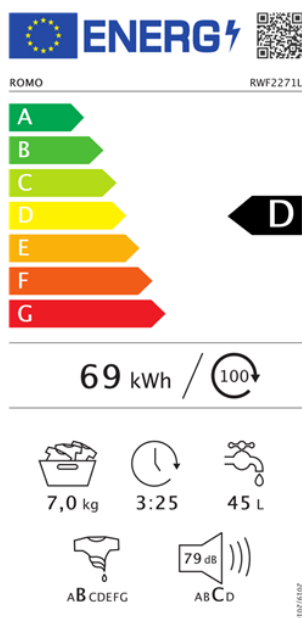

PRAČKA RWF2271L

Výrobce: Romo
Kód EAN: 8588008223437

Popis

- Předem plněná pračka s kapacitou až 7 kg prádla
- Otáčky odstředování až 1200 ot./min. s regulací
- Úsporná energetická třída D
- LED displej, tlačítkové ovládání + otočný volič, CZ popisky
- 15 pracích programů: Rychlý 15', Denní 60', Antialergický, Ruční praní aj.
- 8 pracích teplot: 30 °C až 90 °C (nastavení po 10 °C) a bez ohřevu
- Funkce Odložený start
- Automatická detekce množství prádla a ochrana proti přetečení a nadměrnému pění
- EKO systém pro úsporu pracích prostředků
- Systém detekce poruch
- Spotřeba energie (100 cyklů) / vody (cyklus): 69kWh / 45l