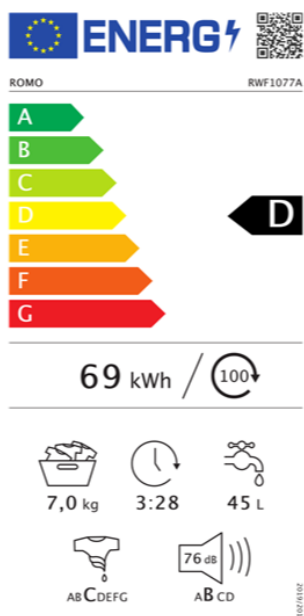

PRAČKA RWF1077A

Výrobce: Romo
Kód EAN: 8588008223468

Popis

- Předem plněná pračka s kapacitou až 7 kg prádla
- Otáčky odstředování 1000 ot./min.
- Energetická třída D
- Ovládací panel v češtině
- Soft Touch tlačítka a LED ukazatele
- EKO systém pro úsporu pracích prostředků
- Automatická detekce množství prádla
- Ochrana proti přetečení a nadměrnému pění
- 15 pracích programů
- Funkce předpírka, rychlé praní a snadné žehlení
- Spotřeba energie (100 cyklů) / vody (cyklus): 69kWh / 45l

Více informací o produktu:

<https://www.romocr.cz/cz/product/pracka-rwf1077a>

Technologie

Rychlý program 15 min.

Úsporný / zrychlený režim programu

4 roky prodloužená záruka

Krátké/rychlé programy

Autodiagnostika

Automatická detekce množství prádla

RP - Recyklační poplatek

DMOC

6 990,00 Kč

RP

72,60 Kč