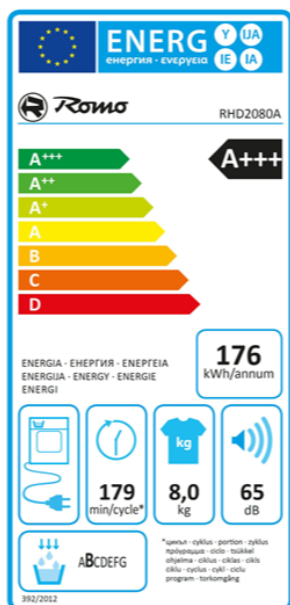

SUŠIČKA S TEPELNÝM ČERPADLEM RHD2080A

Výrobce: Romo

Kód EAN: 8588008223109

Popis

- Sušička s tepelným čerpadlem na 8 kg prádla
- Úsporná energetická třída A+++
- LED displej a ovládací panel v češtině
- Šetrný perlový buben s vnitřním LED osvětlením
- Technologie ION Tech
- 15 sušících programů, Odložený start
- Čidlo vlhkosti
- Možnost nastavení času, intenzity a úrovně sušení
- Ochrana proti pomačkání prádla
- Indikátory zanesení filtru, zásobníku na vodu, čištění kondenzátoru
- Zvuková signalizace přerušení a ukončení programu

Více informací o produktu:

<https://www.romocr.cz/cz/product/susicka-s-teplnym-čerpadlem-rhd2080a>

Technologie

Technologie ION Tech

Tepelné čerpadlo

Krátké/rychlé programy

Perlový buben

Anti Crease - ochrana proti pomačkání prádla